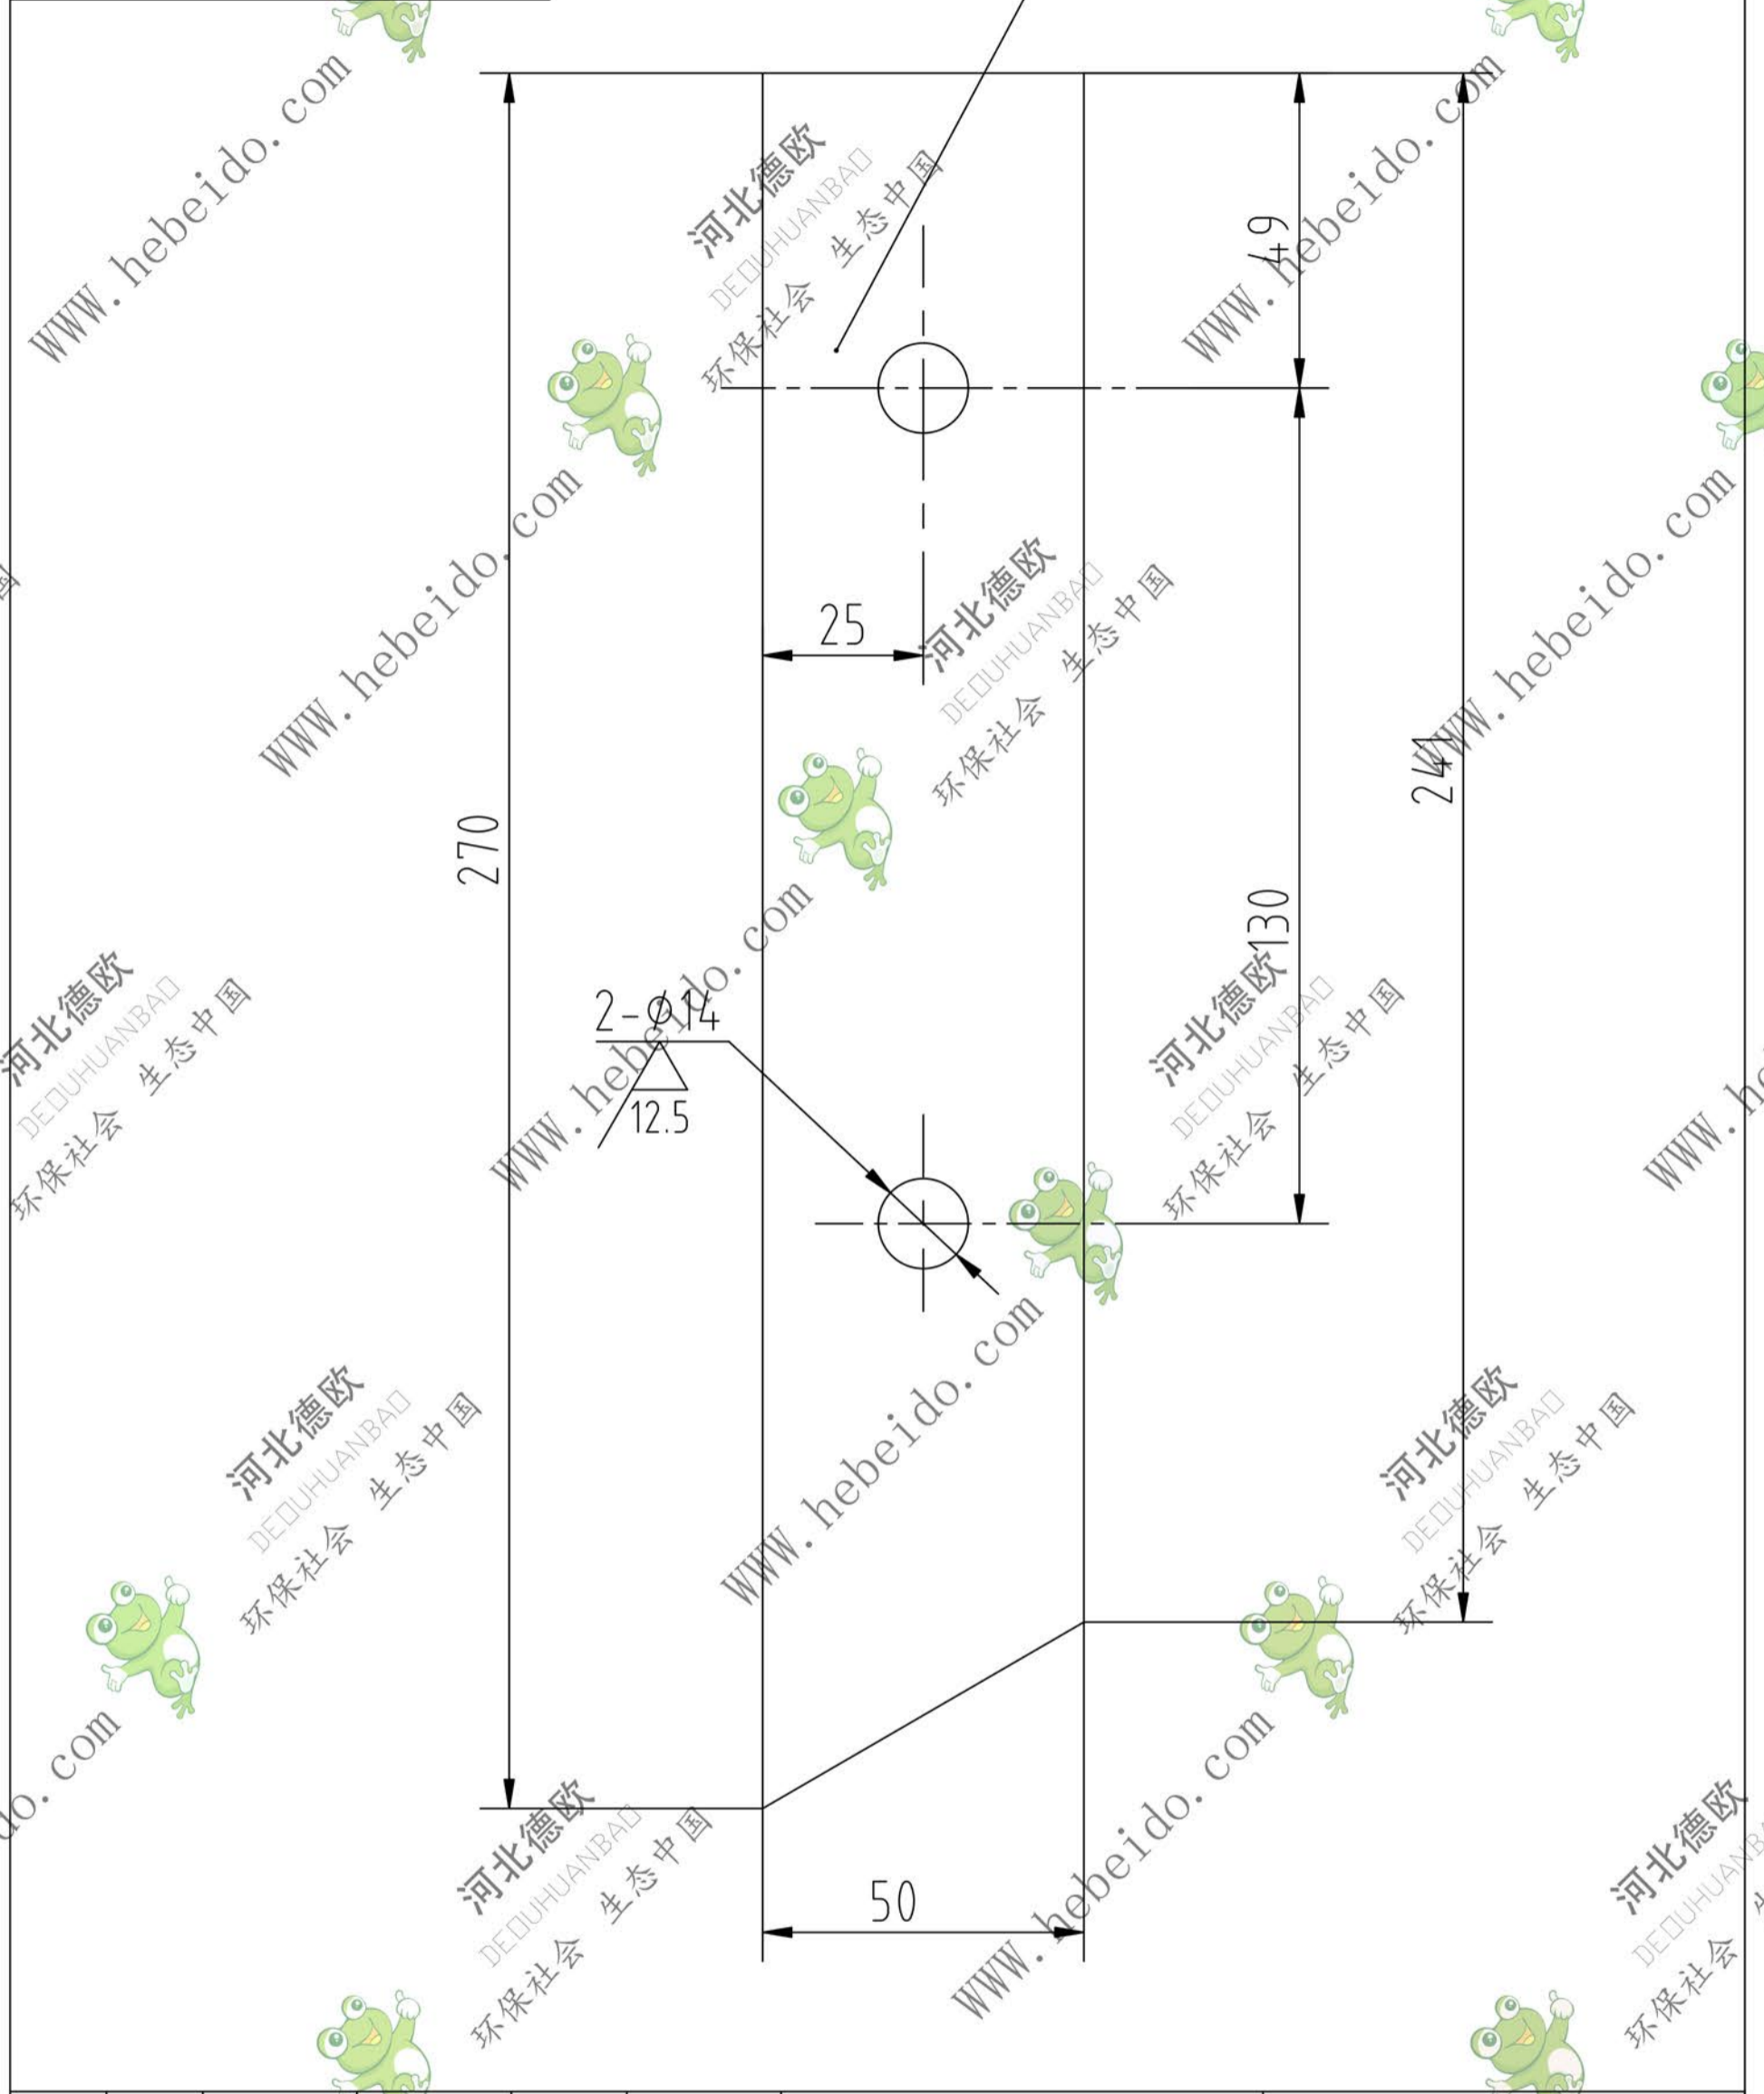

MS500-02-12-1-1

						MS500-02-12-1-1			
						法兰 (A)			
标记	处数	分区	更改文件号	签名	年月日	阶段标记		重量	比例
设计	李连通		标准化					0.77	1:1.5
审核	秦海波		批准			共 张 第 张		德欧环保 DEOUHUANBAO 环保社会 生态中国	
工艺	刘飞		日期						

MS500-02-12-1-1

法兰 (A)

Q235 50x8扁钢

德欧环保  
DEOUHUANBAO  
环保社会 生态中国