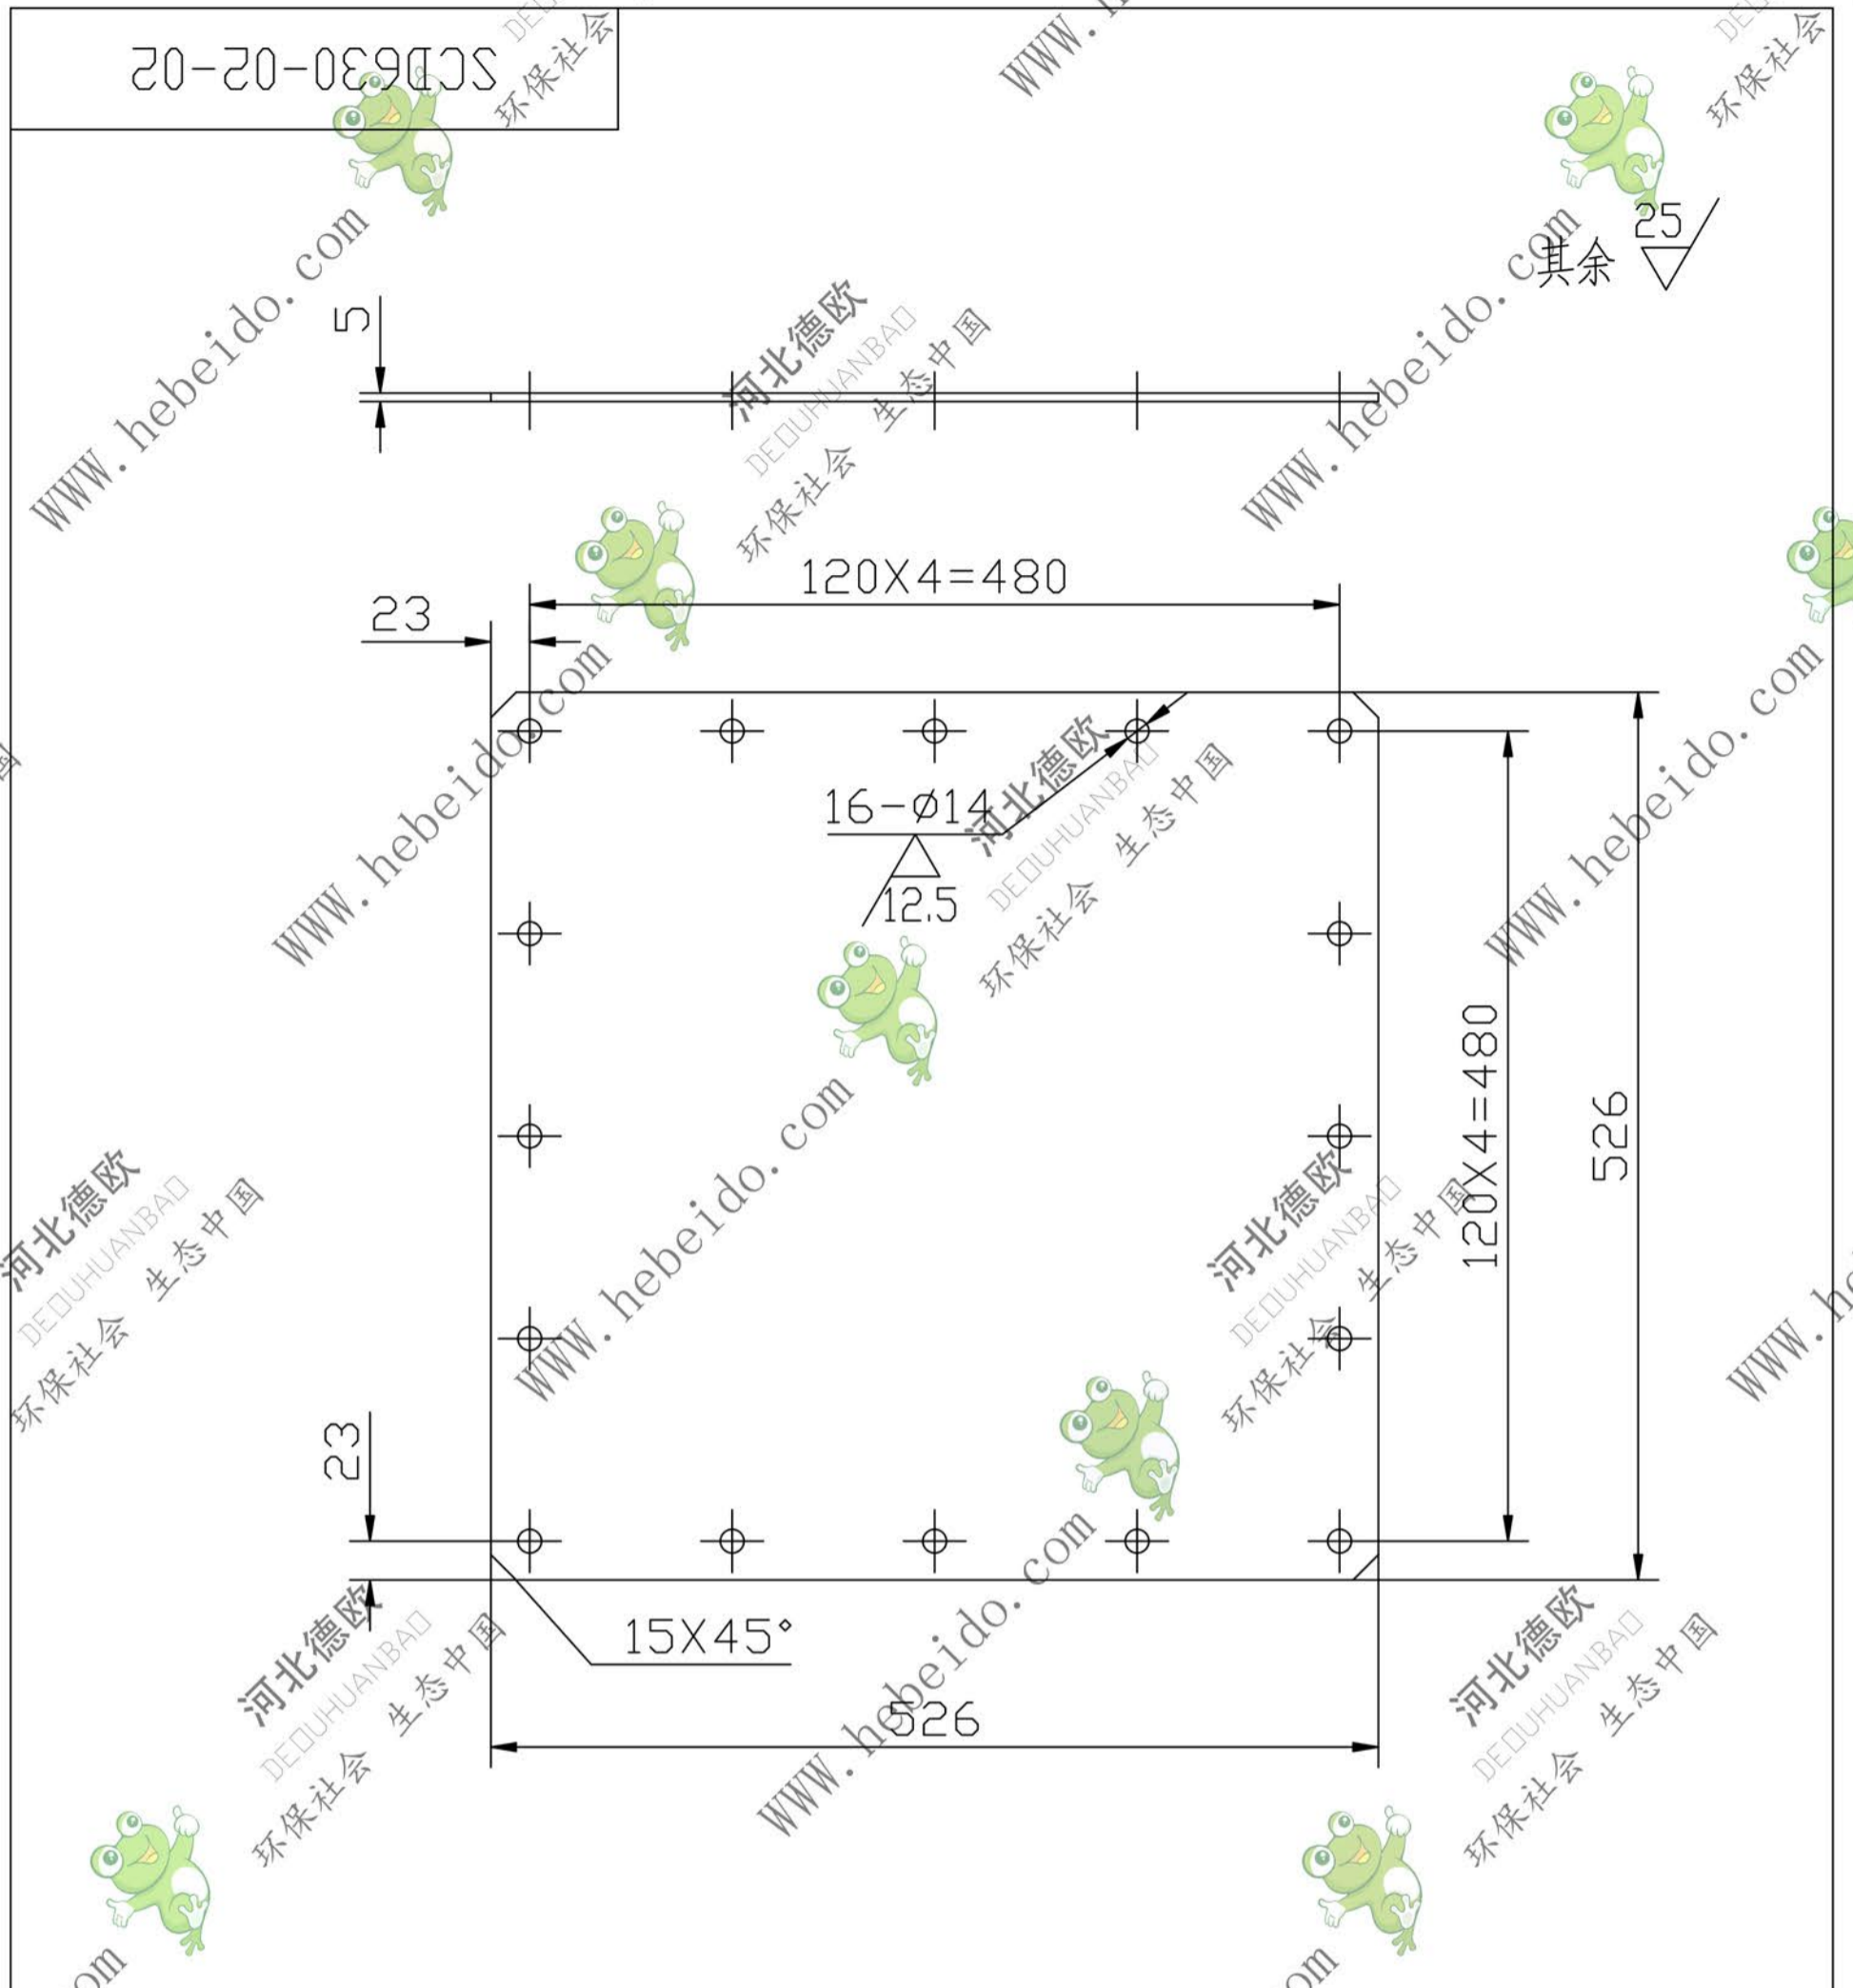

20-20-039033

技术要求

1. 表面无毛刺;
2. 下料尺寸: 526X526X5
3. 倒角处为 15X45°

					河北德欧 DEDUHUANBAD 生态中国			收尘口盖		SCD630-02-02	
标记	处数	更改文件号	签字	日期	图样标记		重量	比例		Q235 δ=5	
设计			标准化				10.86	1:6		 德欧环保 DEDUHUANBAD 环保社会 生态中国	
校对	李连通		批准								
审核	秦海波										
工艺	刘飞		日期		共 张		第 张				