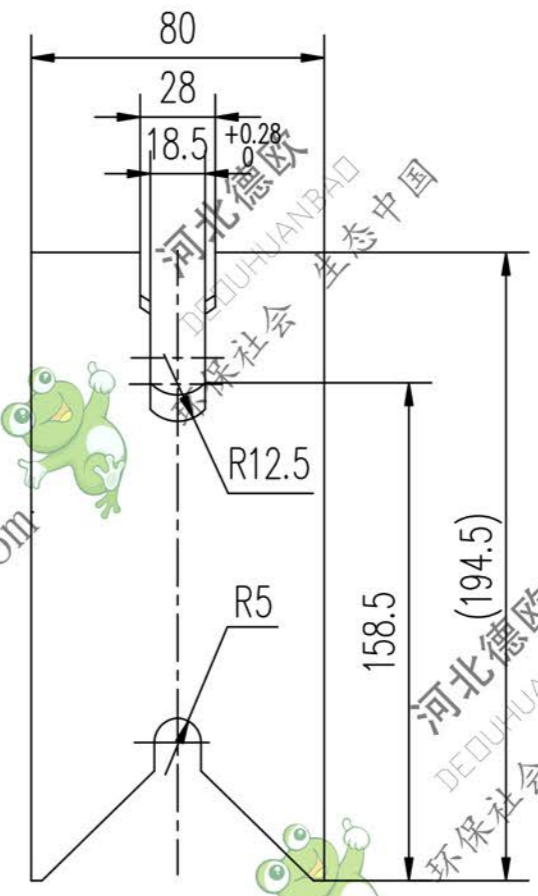

II06C0633.1-1

标记	文件号	修改内容	签名	日期

A3 图纸文件名 06C0643\331.1

河北德欧  
DEDUHUANBAD  
环保社会 生态中国

设计	李建通	工艺会审	
校对		批准	秦海波
复核	刘飞	图形输入	
标准化检查		日期	

中支柱

Q235-A

II06C0633.1-1		
图样标记	重量 kg	比例
S	1.28	
		共 页
		第 页