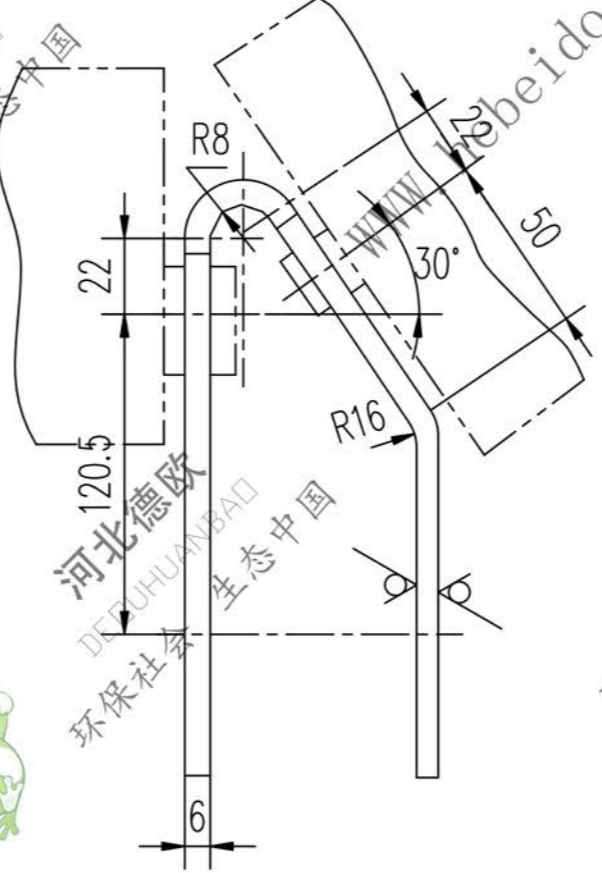

II06C0633.1-1

标记	文件号	修改内容	签名	日期

A3 图纸文件名 06C0643\331.1

河北德欧  
DEDUHUANBAD  
环保社会 生态中国

设计	李建通	工艺会审	
校对		批准	秦海波
复核	刘飞	图形输入	
标准化检查		日期	

中支柱

Q235-A

II06C0633.1-1		
图样标记	重量 kg	比例
S	1.28	
		共 页
		第 页