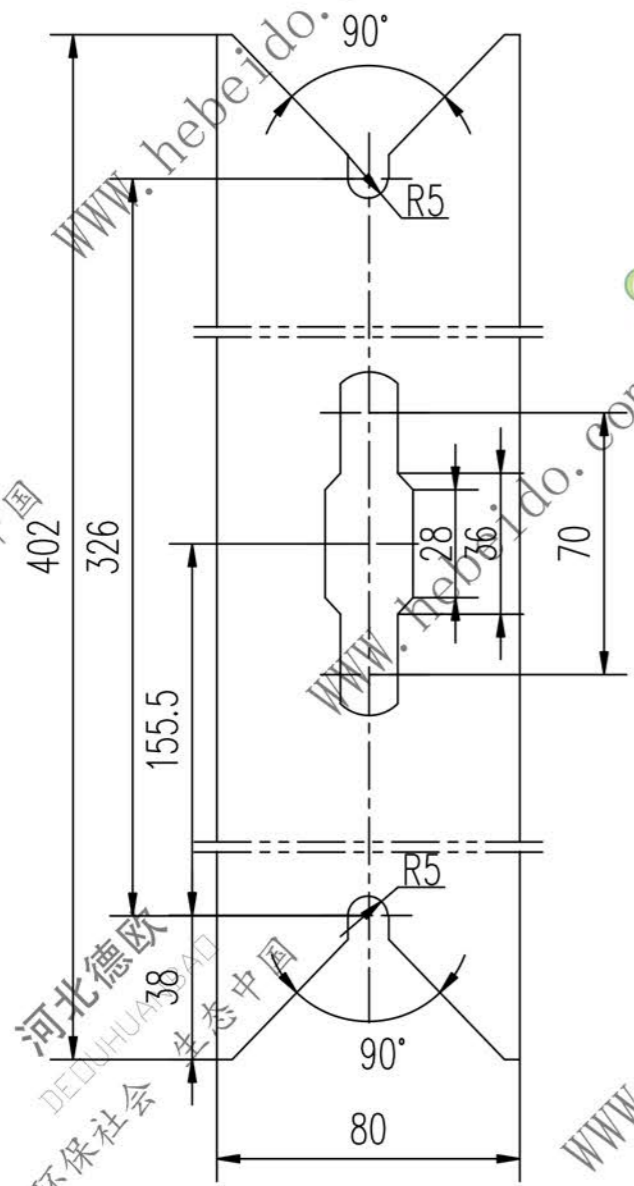

II06C0633.1-1

标记	文件号	修改内容	签名	日期

A3 图纸文件名 06C0643\331.1

河北德欧  
DEDUHUANBAD  
环保社会 生态中国

设计	李建通	工艺会审	
校对		批准	秦海波
复核	刘飞	图形输入	
标准化检查		日期	

中支柱

Q235-A

II06C0633.1-1		
图样标记	重量 kg	比例
S	1.28	
		共 页
		第 页