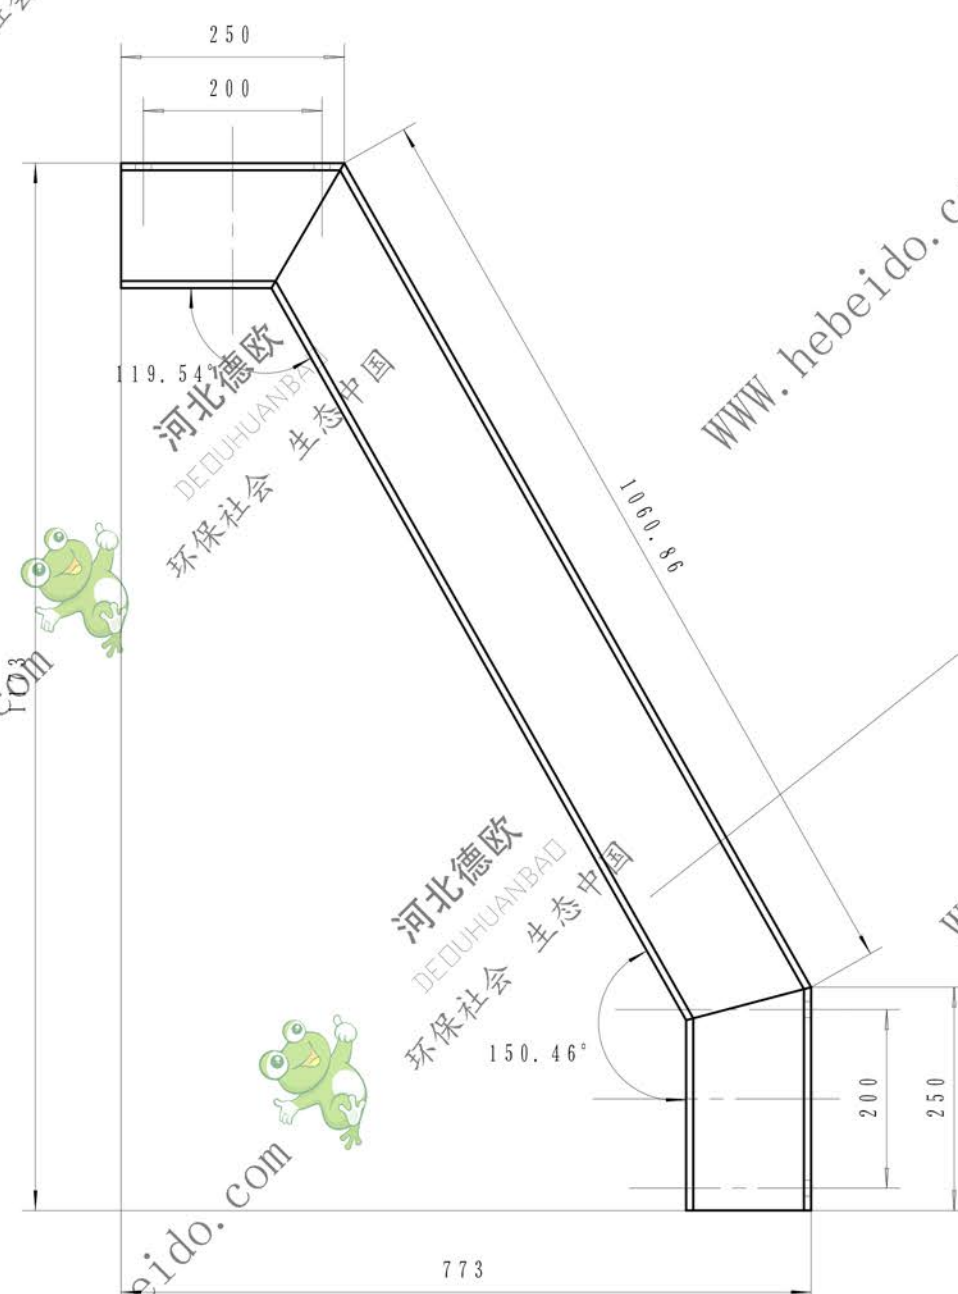

WWW.hebeido.com

河北德欧
DEDUHUANBAO
环保社会 生态中国

WWW.hebeido.com

河北德欧
DEDUHUANBAO
环保社会 生态中国

WWW.hebeido.com

旧底图总号	
底图总号	
日期	签字

标记	处数	更改文件号	签字	日期
设计		李连通	审核	秦海波
制图			标准化	
校对		刘飞	文件名	S2A3D
CAD			日期	96.12.31

Q235A		
图样标记	重量	比例
	26.10	1:7.5
共张	第张	