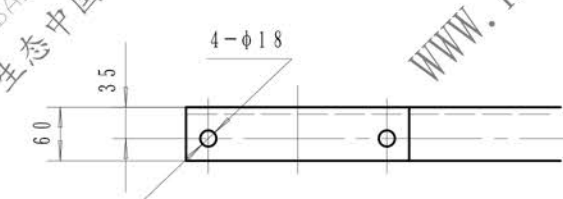

WWW.hebeido.com

河北德欧
DEDUHUANBAO
环保社会 生态中国

WWW.hebeido.com

河北德欧
DEDUHUANBAO
环保社会 生态中国

WWW.hebeido.com

旧底图总号	
底图总号	
日期	签字

标记	处数	更改文件号	签字	日期
设计		李连通	审核	秦海波
制图			标准化	
校对		刘飞	文件名	S2A3D
CAD			日期	96.12.31

Q235A		
图样标记	重量	比例
	26.10	1:7.5
共张	第张	