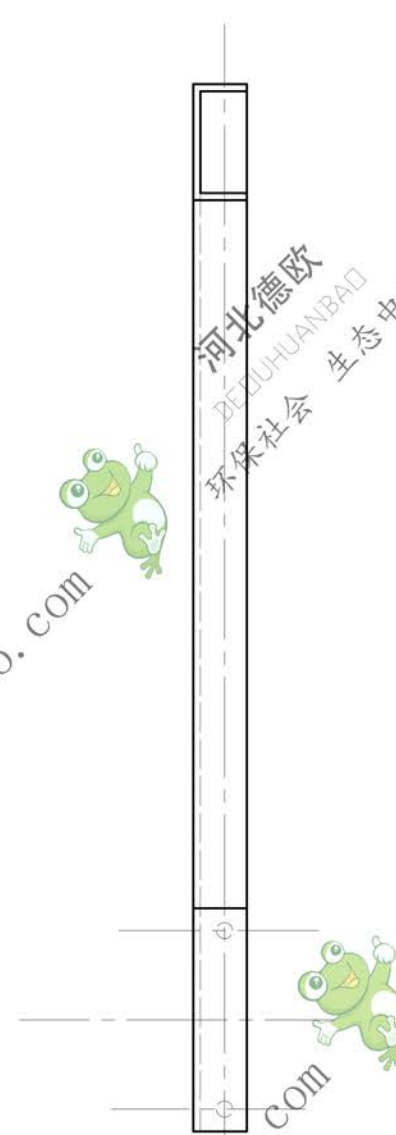

WWW.hebeido.com

河北德欧
DEDUHUANBAO
环保社会 生态中国

WWW.hebeido.com

河北德欧
DEDUHUANBAO
环保社会 生态中国

WWW.hebeido.com

旧底图总号	
底图总号	
日期	签字

标记	处数	更改文件号	签字	日期
设计		李连通	审核	秦海波
制图			标准化	
校对		刘飞	文件名	S2A3D
CAD			日期	96.12.31

Q235A		
图样标记	重量	比例
	26.10	1:7.5
共张	第张	