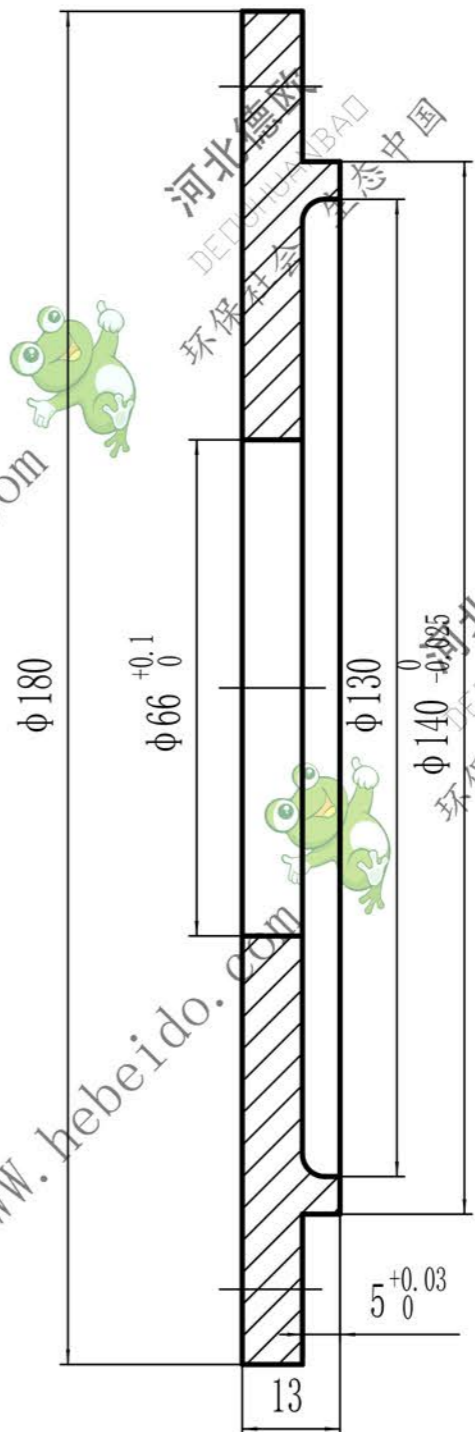

DN160-04

6.3

| |
|------------------|
| 件 (通) 用 件 登 记 |
| 旧底图总号 |
| 底图总号 |
| 签 字 |
| 日 期 |
| 档案员 日期 |

| | | | |
|----|-----|----|--|
| 设计 | 李连通 | | |
| 审核 | 秦海波 | | |
| 制图 | 刘飞 | | |
| | | 日期 | |

透盖

Q235

德欧环保
DEDUHUANBAO
环保社会 生态中国

| | | |
|------|-----|-----|
| 图样标记 | 重量 | 比例 |
| | | 1:1 |
| 共 张 | 第 张 | |

DN160-04